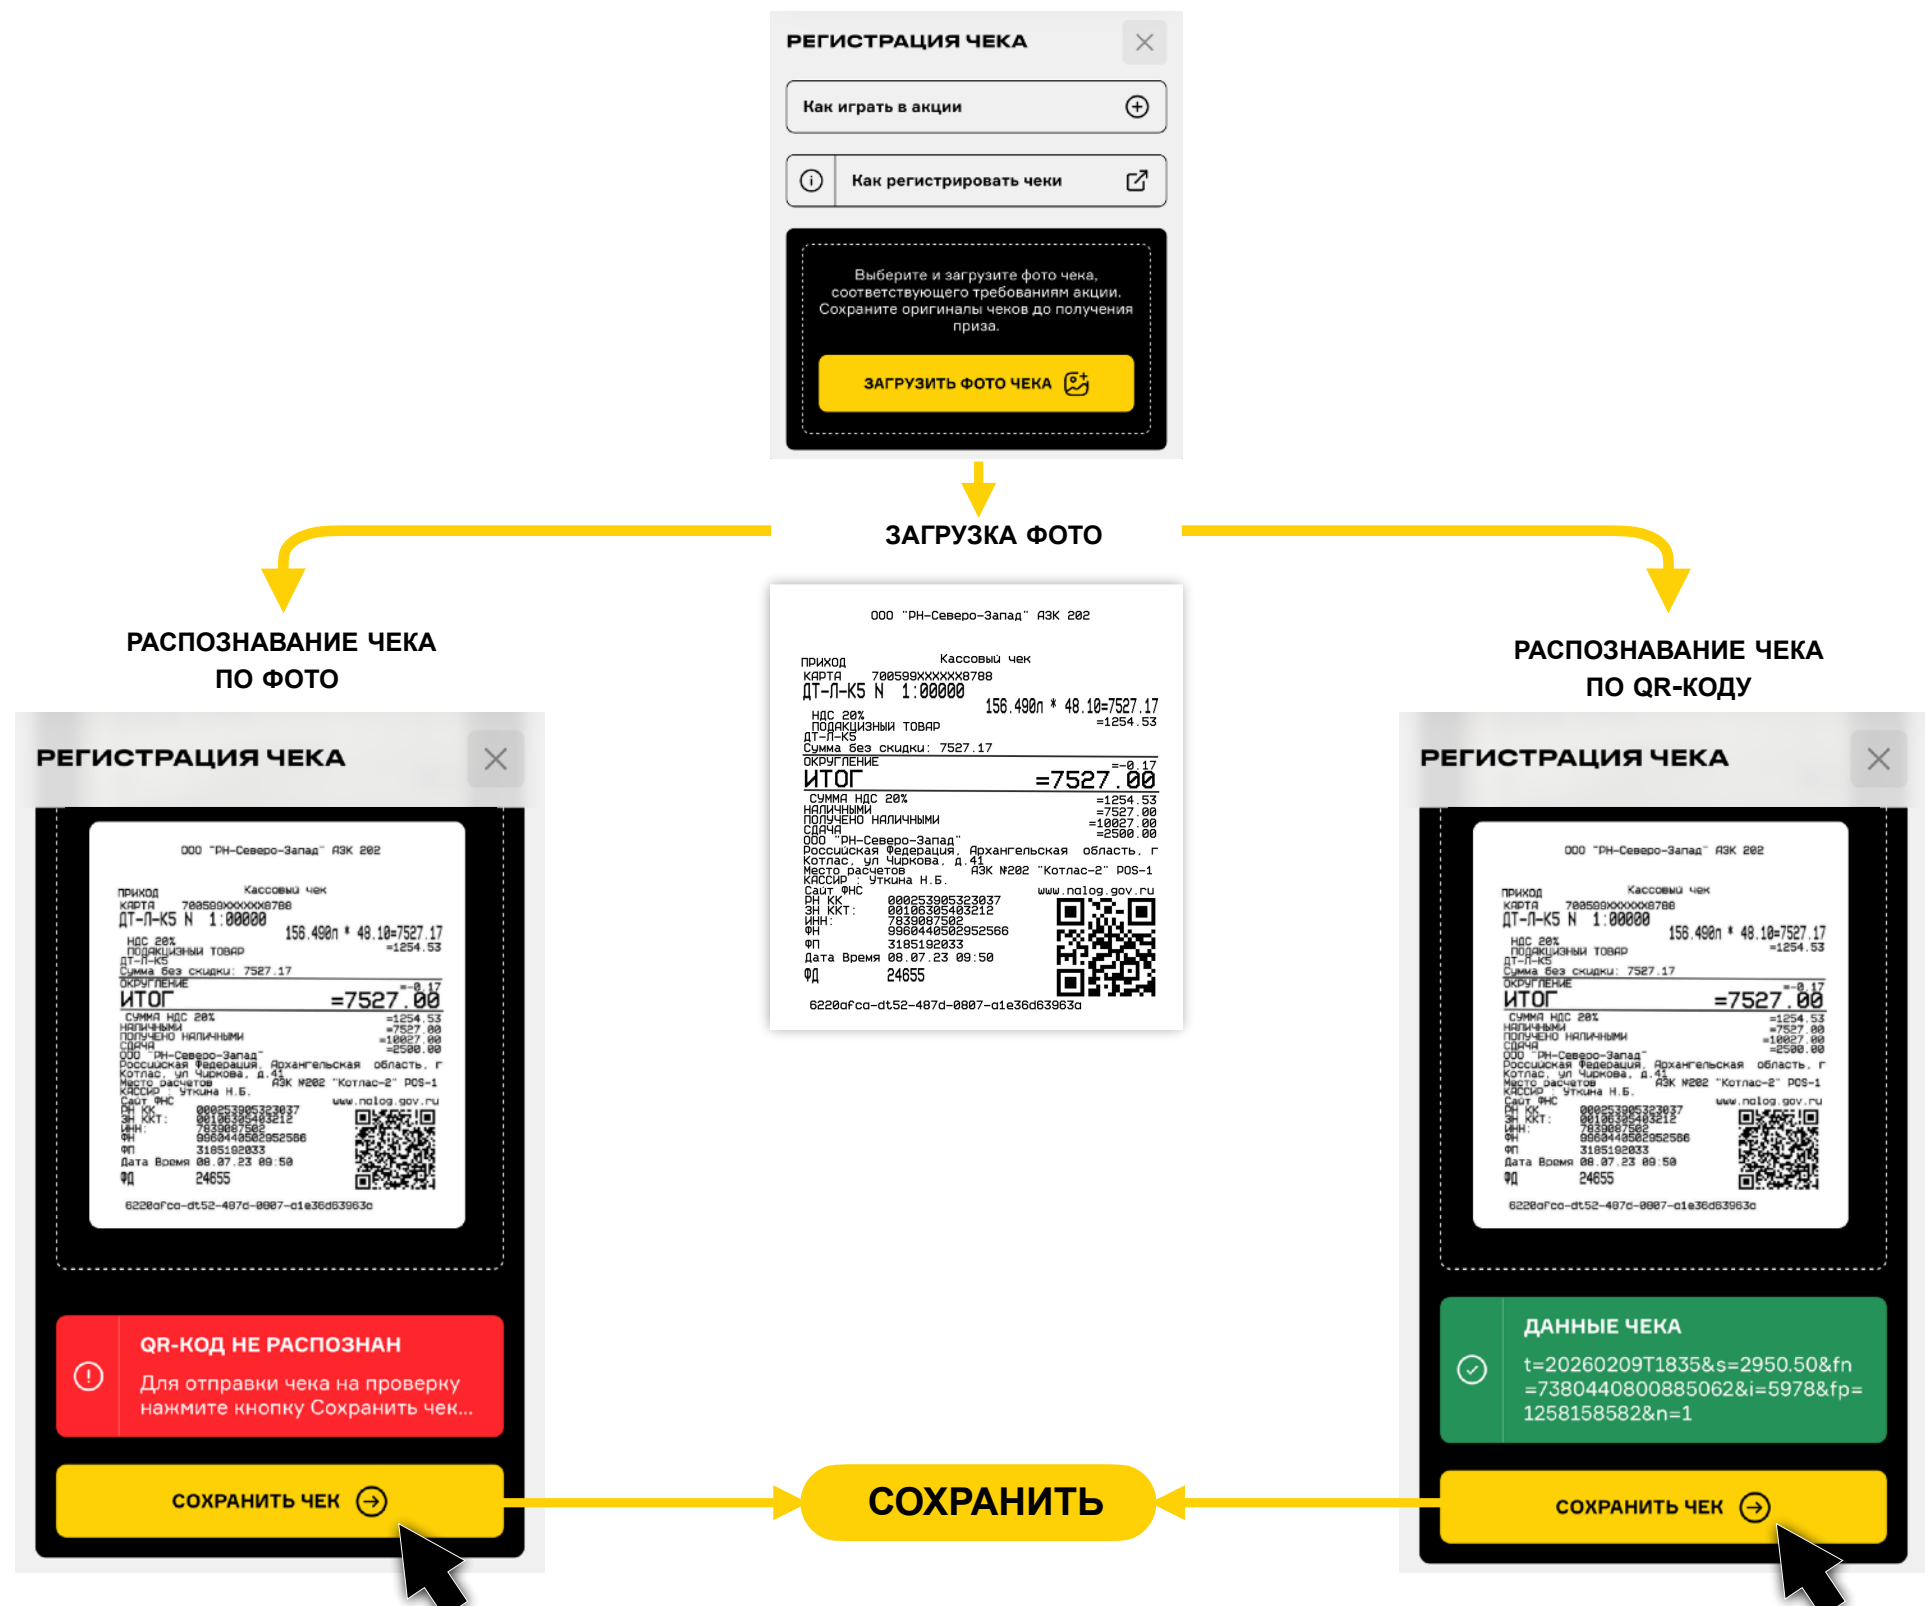

КАК РЕГИСТРИРОВАТЬ ЧЕКИ

**В ТЕЧЕНИЕ 30 РАБОЧИХ ЧАСОВ ЧЕК БУДЕТ ОБРАБОТАН
ОЧКИ ЗА ТОВАРЫ ПОЯВЯТСЯ В ИСТОРИИ ИГРЫ**

НАЧИСЛЕНИЕ ОЧКОВ ЗА РЕГИСТРАЦИЮ ЧЕКОВ

КОМБО-НАБОРЫ

ТОВАРЫ МАГАЗИНА

1 чек комбо → +100 очков

400 чек от рублей → +100 очков

КАК ПОТРАТИТЬ ОЧКИ НА УЧАСТИЕ В РОЗЫГРЫШЕ

1 участие → -300 очков

НЕ ДЕЛАЙТЕ ЭТИ ОШИБКИ ПРИ РЕГИСТРАЦИИ ЧЕКОВ

ОТКАЗ: НЕТ ФОТО ЧЕКА

ВМЕСТО ЧЕКА ЗАГРУЖЕН НЕФИСКАЛЬНЫЙ ОТЧЕТ

ОТКАЗ: НЕ ВСЕ ДАННЫЕ ВИДНЫ НА ФОТО

СУММА, ДАТА, ВРЕМЯ, ФН ИЛИ ФД НА ЧЕКЕ ЗАКРЫТЫ

ОТКАЗ: НЕ ВСЕ ДАННЫЕ ВИДНЫ НА ФОТО

ЧЕК СФОТОГРАФИРОВАН НЕ ПОЛНОСТЬЮ