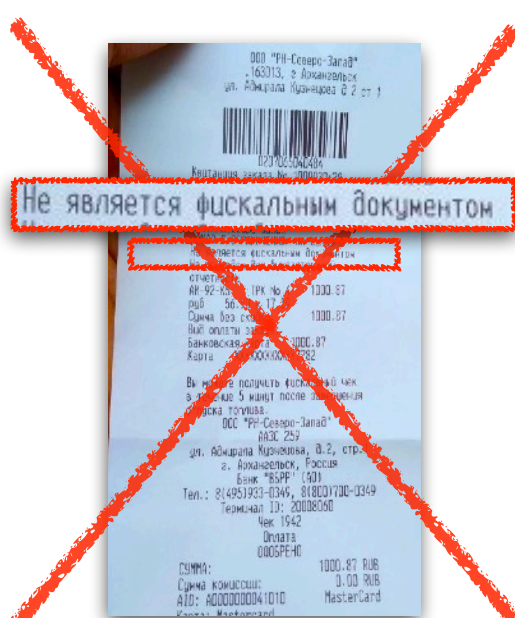

КАК РЕГИСТРИРОВАТЬ ЧЕКИ

**В ТЕЧЕНИЕ 30 РАБОЧИХ ЧАСОВ ЧЕК БУДЕТ ОБРАБОТАН
ОЧКИ ЗА ТОВАРЫ ПОЯВЯТСЯ В ИСТОРИИ ИГРЫ**

НАЧИСЛЕНИЕ ОЧКОВ ЗА РЕГИСТРАЦИЮ ЧЕКОВ

КОМБО-НАБОРЫ

ТОВАРЫ МАГАЗИНА

1 чек комбо → +100 очков

400 чек от рублей → +100 очков

КАК ПОТРАТИТЬ ОЧКИ НА УЧАСТИЕ В РОЗЫГРЫШЕ

1 участие → -300 очков

НЕ ДЕЛАЙТЕ ЭТИ ОШИБКИ ПРИ РЕГИСТРАЦИИ ЧЕКОВ

ОТКАЗ: НЕТ ФОТО ЧЕКА

ВМЕСТО ЧЕКА ЗАГРУЖЕН НЕФИСКАЛЬНЫЙ ОТЧЕТ

ОТКАЗ: НЕ ВСЕ ДАННЫЕ ВИДНЫ НА ФОТО