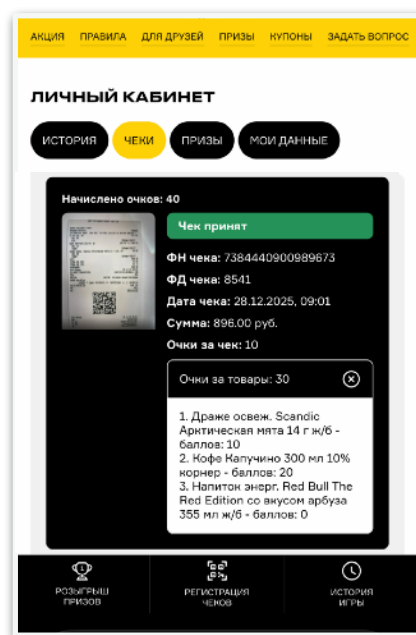

КАК РЕГИСТРИРОВАТЬ ЧЕКИ

**В ТЕЧЕНИЕ 30 РАБОЧИХ ЧАСОВ ЧЕК БУДЕТ ОБРАБОТАН
ОЧКИ ЗА ТОВАРЫ ПОЯВЯТСЯ В ИСТОРИИ ИГРЫ**

НАЧИСЛЕНИЕ ОЧКОВ ЗА РЕГИСТРАЦИЮ ЧЕКОВ

КОМБО-НАБОРЫ

ТОВАРЫ МАГАЗИНА

1 чек комбо → +100 очков

400 чек от рублей → +100 очков

КАК ПОТРАТИТЬ ОЧКИ НА УЧАСТИЕ В РОЗЫГРЫШЕ

1 участие → -300 очков

НЕ ДЕЛАЙТЕ ЭТИ ОШИБКИ ПРИ РЕГИСТРАЦИИ ЧЕКОВ

ОТКАЗ: НЕТ ФОТО ЧЕКА

ВМЕСТО ЧЕКА ЗАГРУЖЕН НЕФИСКАЛЬНЫЙ ОТЧЕТ

ОТКАЗ: НЕ ВСЕ ДАННЫЕ ВИДНЫ НА ФОТО

СУММА, ДАТА, ВРЕМЯ, ФН ИЛИ ФД НА ЧЕКЕ ЗАКРЫТЫ

ОТКАЗ: НЕ ВСЕ ДАННЫЕ ВИДНЫ НА ФОТО

ЧЕК СФОТОГРАФИРОВАН НЕ ПОЛНОСТЬЮ